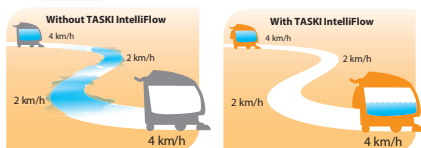

- Produtividade incomparável
- Limpeza poderosa e resultados de secagem
- Fiabilidade total
- Soluções inteligentes

Modelos disponíveis:

TASKI swingo 4000 B Li-ion 200Ah

TASKI swingo 4000 B

TASKI 5000

Grande autolavadora, 105 cm de largura de trabalho, tanque de 200 L. Esta máquina pertence à nova geração de autolavadoras que melhoram os custos totais da operação, devido à elevada capacidade e à maior eficiência.

IntelliFlow™: diminua o tempo consumido

- Aumento da produtividade através da diminuição do tempo dispendido no abastecimento
- Pavimentos imediatamente secos e disponíveis com redução dos riscos de acidentes causados pela água que fica nas curvas
- Poupança de água e químicos devido à menor necessidade de solução de limpeza
- Maior eficiência e redução de custos de trabalho

As máquinas TASKI com IntelliFlow utilizam uma tecnologia de aplicação da solução de limpeza de acordo com a velocidade, de modo a fornecer sempre a quantidade adequada por metro quadrado, diminuindo o número de abastecimentos dos tanques e água desperdiçada.